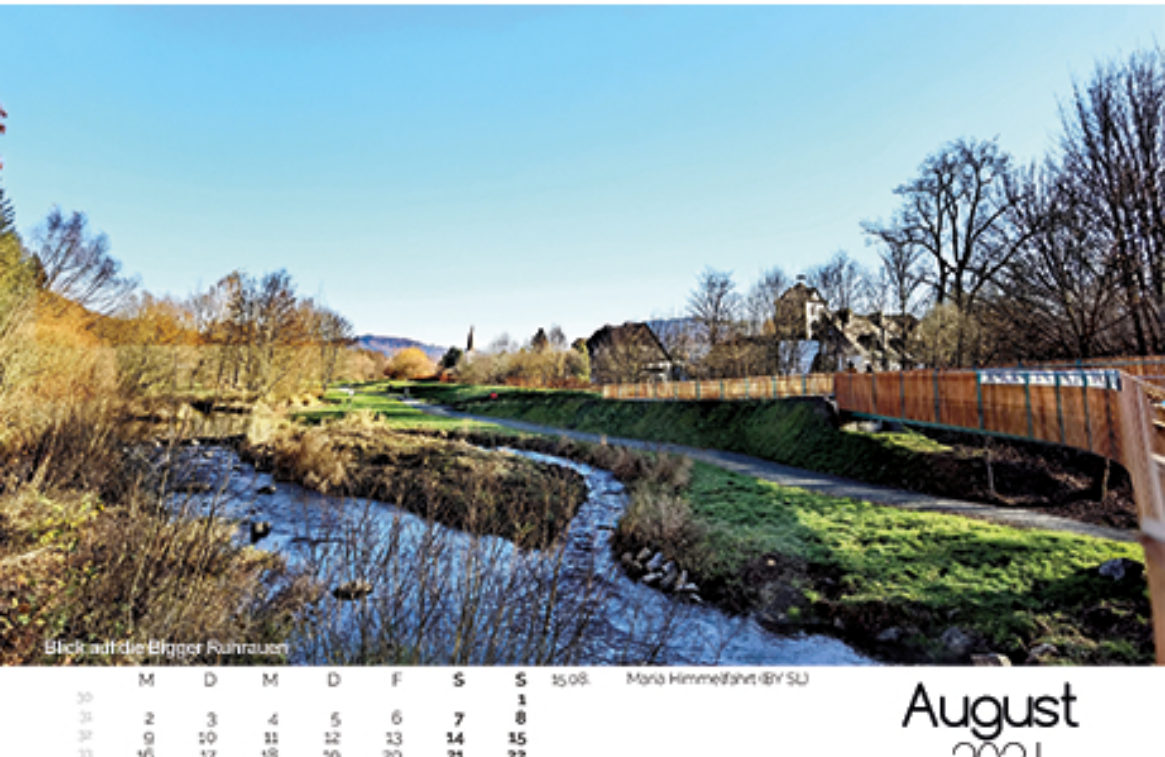

Mai
2021

Ausblick im Kurpark Grüne

	M	D	M	D	F	S	S		
23									03.06. Fronleichnam (BW BY HE NW RP SL)
24	7	8	9	10	11	12	13	14	24.06. Johannistag
25	14	15	16	17	18	19	20	21	29.06. Peter und Paul
26	21	22	23	24	25	26	27		
27	28	29	30						

Juni
2021

Ausblick vom Overlanderberg bei Volkmershausen

	M	D	M	D	F	S	S		
27									03.07. Maria Himmelfahrt (BY SL)
28	5	6	7	8	9	10	11	12	
29	12	13	14	15	16	17	18	19	
30	19	20	21	22	23	24	25	26	
31	26	27	28	29	30	31			

Juli
2021

Blick auf die Elfiger Ruhrauen

	M	D	M	D	F	S	S		
30									15.08. Maria Himmelfahrt (BY SL)
31	2	3	4	5	6	7	8	9	
32	9	10	11	12	13	14	15	16	
33	16	17	18	19	20	21	22	23	
34	23	24	25	26	27	28	29		
35	30	31							